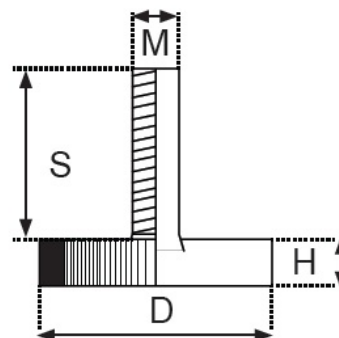

PRODUCT SHEET

Description:

Adjust. Glide Alpha, \varnothing 25mm, Black PA, Stud M8 x 22mm

Item number:

10.16.027-2

Units	Box	Carton	HS Code	Barcode
Pcs.	250	2000	8302420090	 5704866008556

Item - number	Finish	D diameter	H height	M size	S stud
10.16.006	Black	\varnothing 15	6 mm	M6	22 mm
10.16.011	Black	\varnothing 20	6 mm	M6	22 mm
10.16.016	Black	\varnothing 20	6 mm	M6	37 mm
10.16.025	Black	\varnothing 25	6 mm	M6	22 mm
10.16.027	Black	\varnothing 25	6 mm	M8	22 mm
10.16.035	Black	\varnothing 32	8 mm	M8	22 mm
10.16.040	Black	\varnothing 38	9 mm	M8	26 mm
10.16.046	Black	\varnothing 44	10 mm	M8	26 mm
10.16.120	Black	\varnothing 60	10 mm	M10	34 mm